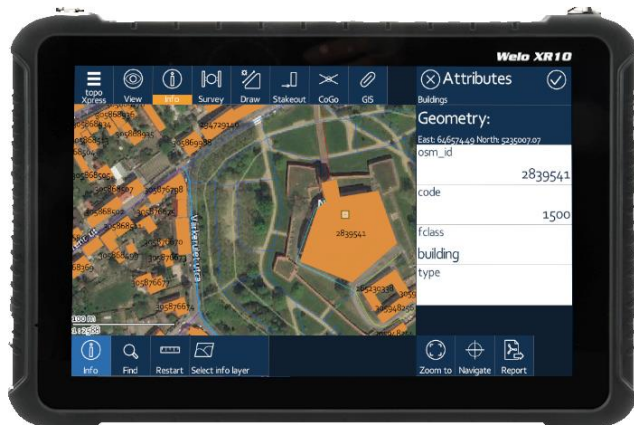

Welo XR10

Terepálló tablet GNSS-vevővel

A Welo XR10 kézreálló és strapabíró eszköz, 10", **HD felbontású érintőképernyővel**, amely számos feladatra alkalmas a beépített WiFi, Bluetooth, 3G LTE és fényképezőgép révén. Praktikus kiegészítőként irodai dokkoló állomás vásárolható hozzá, amely az egyszerű adatátvitelen túl alkalmas a készülék és egy tartalék akkumulátor egy időben történő töltésére.

Műszaki jellemzők:

| | |
|---------------------------------------|--|
| Pontosság korrekció nélkül | 2,5 m |
| Pontosság SBAS korrekcióval | 2 m |
| Pontosság RTK korrekcióval | - |
| Támogatott műholdrendszerek | GPS L1, GLONASS L1, QZSS L1 |
| Korrekció típusok | SBAS |
| Fejleszthető pontosság (opció) | - |
| Kijelző | 10" LCD |
| Kijelző felbontása | 1280 x 800 IPS (HD) |
| Operációs rendszer | Microsoft® Windows® 10 Pro |
| Processzor | Intel Cherry Trail® Z8350 |
| Memória (RAM) | 4 GB |
| Memória (SSD) | 64 GB |
| SD kártya támogatás | microSD kártya |
| USB | USB 2.0 |
| Bluetooth | Igen |
| WIFI | Igen |
| 3G LTE | Igen |
| Beépített kamera | Igen |
| Kamera felbontása | elöl: 2 MP, hátul 5 MP |
| Egyéb | SIM kártya foglalat, microHDMI csatlakozó, mikrofon |
| Üzemidő | 12 óra (3.7 V/ 10 000 mAh Lithium-Ion polymer akkumulátor) |
| Készenléti idő | 7 nap |
| Terepállóság | IP 67 |
| Méret | (272 mm X 195 mm X 22 mm) |
| Tömeg | 1100 g |