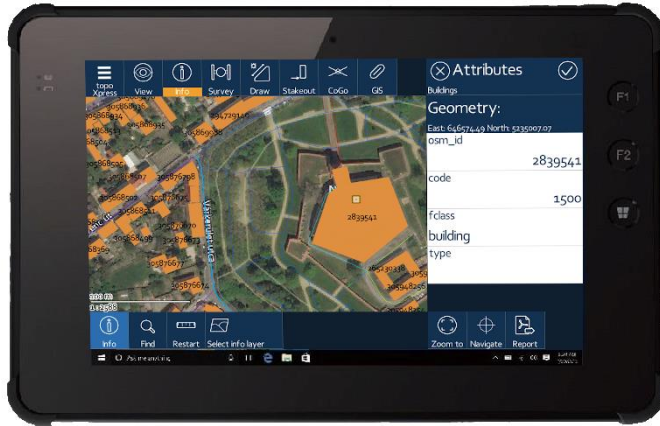

Gen2Wave RP70

Terepálló tablet GNSS-vevővel

A Gen2Wave RP70 **robosztus terepi tablet beépített GNSS-vevővel**. Kézreálló és strapabíró eszköz, napfényben is jól olvasható **7” érintőképernyővel**, amely számos feladatra alkalmas a beépített **WiFi, Bluetooth, 4G modem** révén. Praktikus kiegészítőként irodai dokkoló állomás vásárolható hozzá, amely az egyszerű adatátvitelen túl alkalmas a készülék és egy tartalék akkumulátor egy időben történő töltésére.

Műszaki jellemzők:

Pontosság korrekció nélkül	2,5 m
Pontosság SBAS korrekcióval	2 m
Pontosság RTK korrekcióval	-
Támogatott műholdrendszerek	GPS, GLONASS, QZSS
Korrekció típusok	SBAS
Fejleszthető pontosság (opció)	-
Kijelző	7”
Kijelző felbontása	1280 x 800 px
Operációs rendszer	Microsoft™ Windows® 10 IoT Enterprise
Processzor	Intel® Cherry Trail™ Z8350, 1.9 GHz Quad Core
Memória (RAM)	4 GB
Memória (SSD)	64 GB
SD kártya támogatás	microSD kártya
USB	USB 2.0
Bluetooth	Igen
WiFi	Igen
4GLTE	Igen
Beépített kamera	Igen
Kamera felbontása	elől: 2 MP, hátul 8 MP
Egyéb	SIM kártya foglalat, microHDMI csatlakozó, mikrofon
Üzemidő	12 óra (3.7 V/ 5 600 mAh Lithium-polymer akkumulátor)
Készenléti idő	7 nap
Terepállóság	IP 65
Működési hőmérséklet	-20°C - 60°C
Méret	(200 mm X 130 mm X 18 mm)
Tömeg	600 g